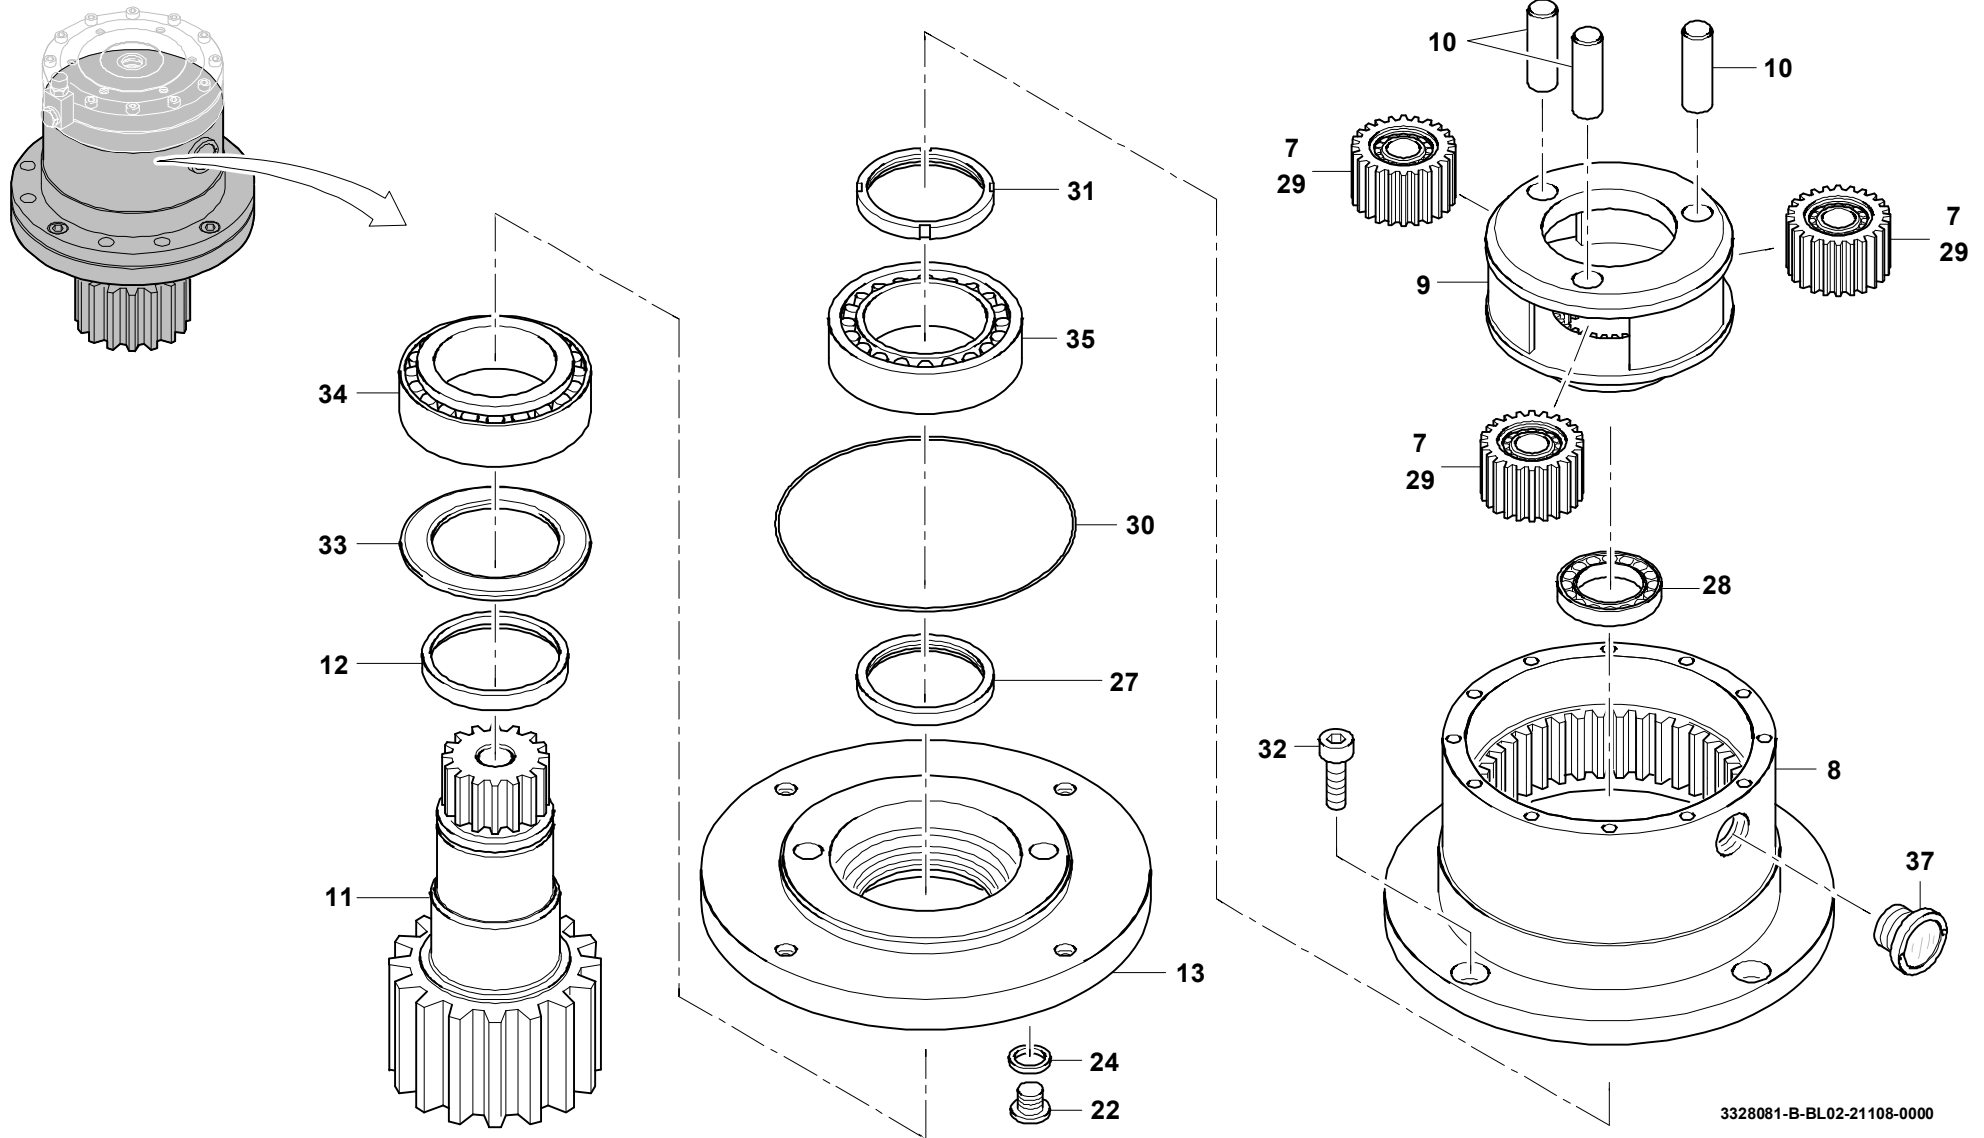

GROVE

EINHEITSGETRIEBE
STANDARD GEAR UNIT

BILDTAFEL
PICTORIAL DISPLAY

211.08

3328081-ETL B

1/2

GMK 5130
BE 600
G 390

3328081-B-BL01-21108-0000

GROVE

EINHEITSGETRIEBE
STANDARD GEAR UNIT

BILDTAFEL
PICTORIAL DISPLAY

211.08

3328081-ETL B

2/2

GMK 5130
BE 600
G 390

3328081-B-BL02-21108-0000