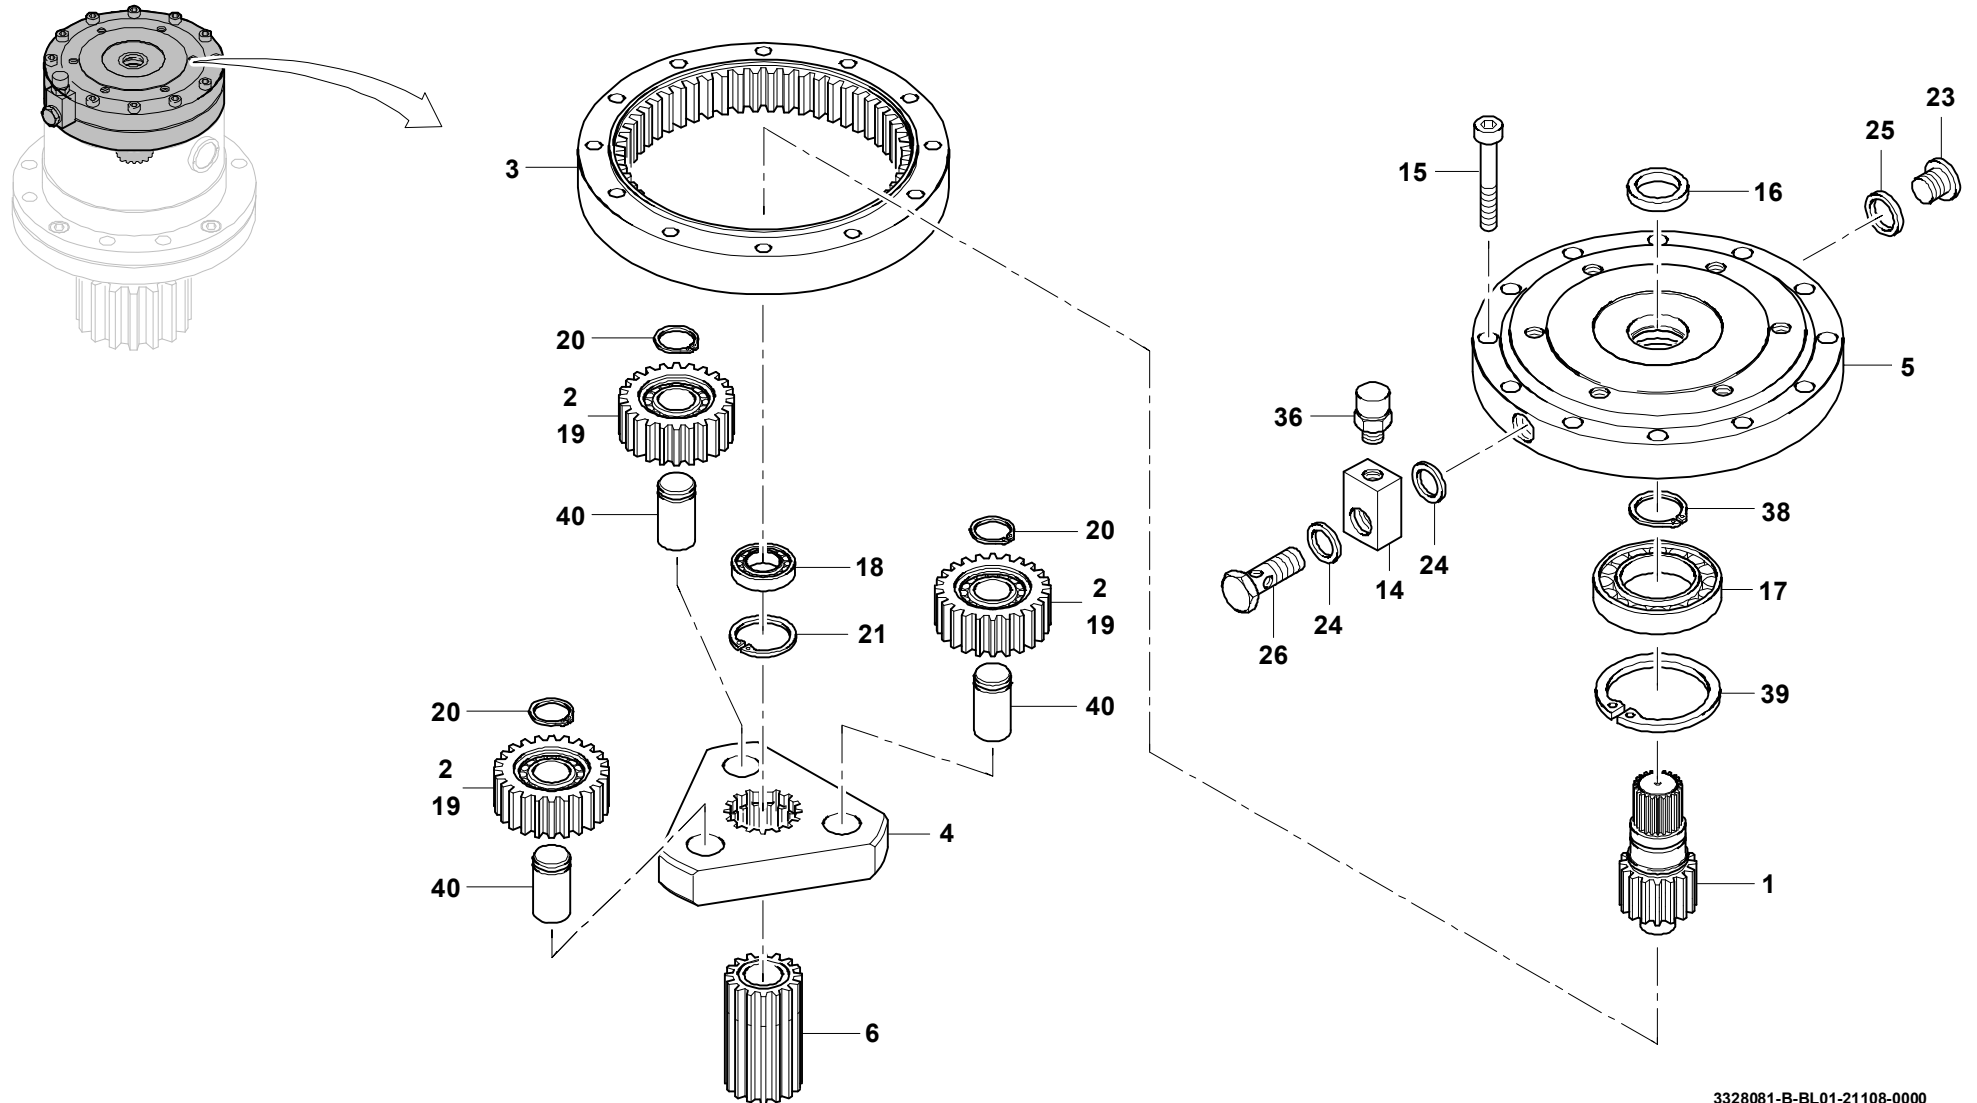

GROVE

EINHEITSGETRIEBE
STANDARD GEAR UNIT

BILDTAFEL
PICTORIAL DISPLAY

211.08

3328081-ETL B

1/2

GMK 5130
BE 600
G 390

3328081-B-BL01-21108-0000

GROVE

EINHEITSGETRIEBE
STANDARD GEAR UNIT

BILDTAFEL
PICTORIAL DISPLAY

211.08

3328081-ETL B

2/2

GMK 5130
BE 600
G 390

3328081-B-BL02-21108-0000